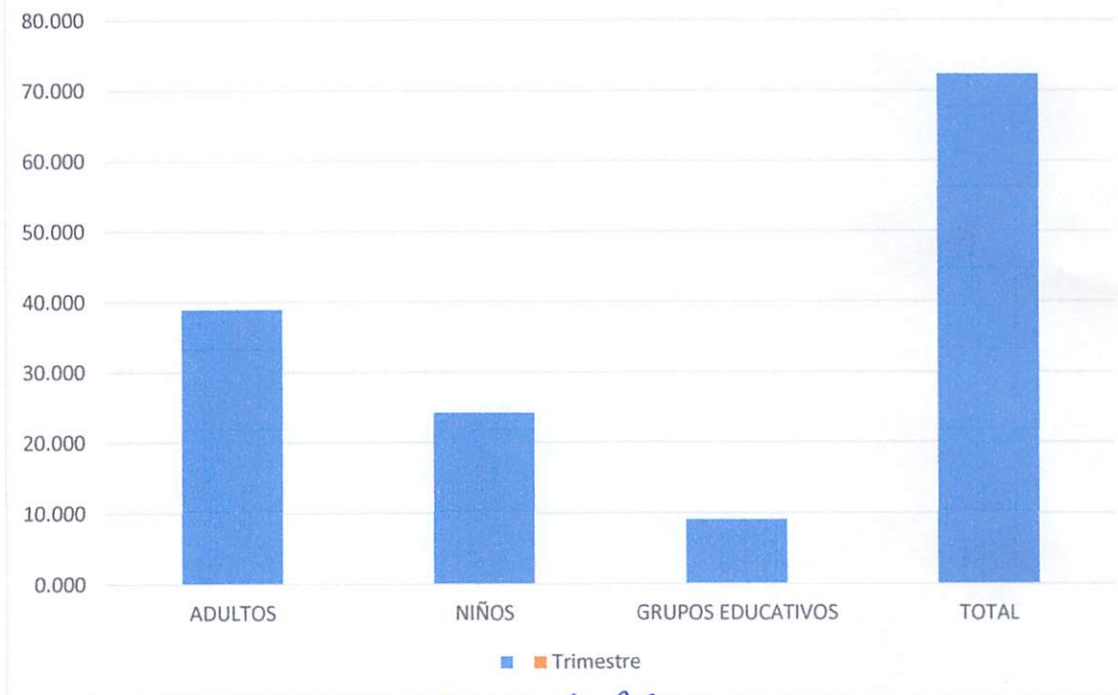

Parque Zoológico Nacional
"Arq. Manuel Valverde Podestá"
Estadísticas Institucionales
Trimestre Julio - Septiembre 2024

María Isabel Pérez

María Isabel Pérez

Responsable de Acceso a la información

Fuente: Oficina de Acceso a la Información