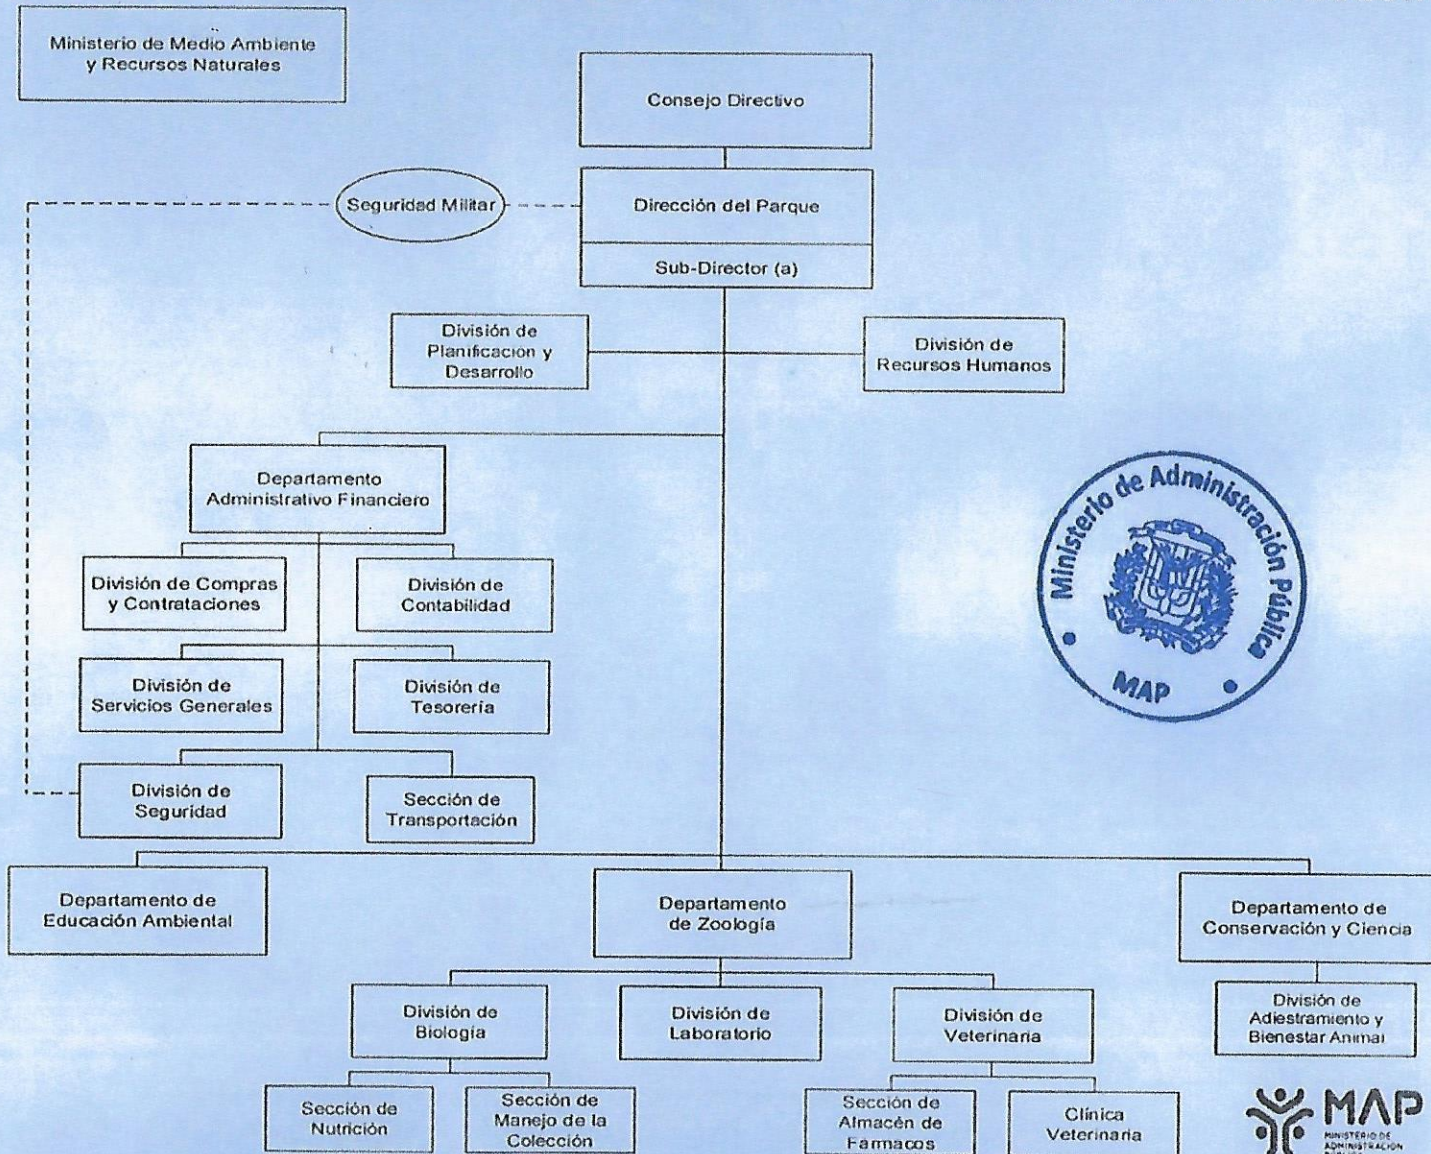

ORGANIGRAMA DEL PARQUE ZOOLOGICO NACIONAL "ARQ. MANUEL VALVERDE PODESTÁ".

Dirección de Diseño Organizacional
Mayo 2017